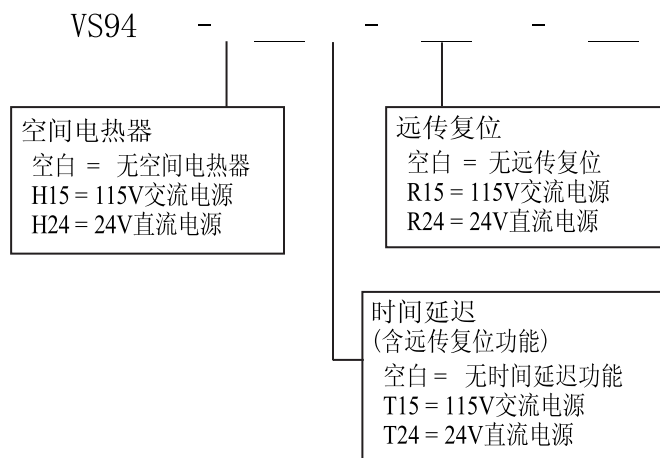

时间延迟/远传复位: 可控20匝电位计, 延迟时间可调区域为: 5秒至6分30秒。

装运重量: 4.35磅 (2公斤)

装运尺寸: 9x8x4-11/16英寸 (229x203x119毫米)

尺寸图

如何订购

请按如下型号说明图订购VS94。

质量保证

我们对FWMurphy系列产品的材料和工艺提供明确保证。请在以下网址阅读或打印质量保证书: