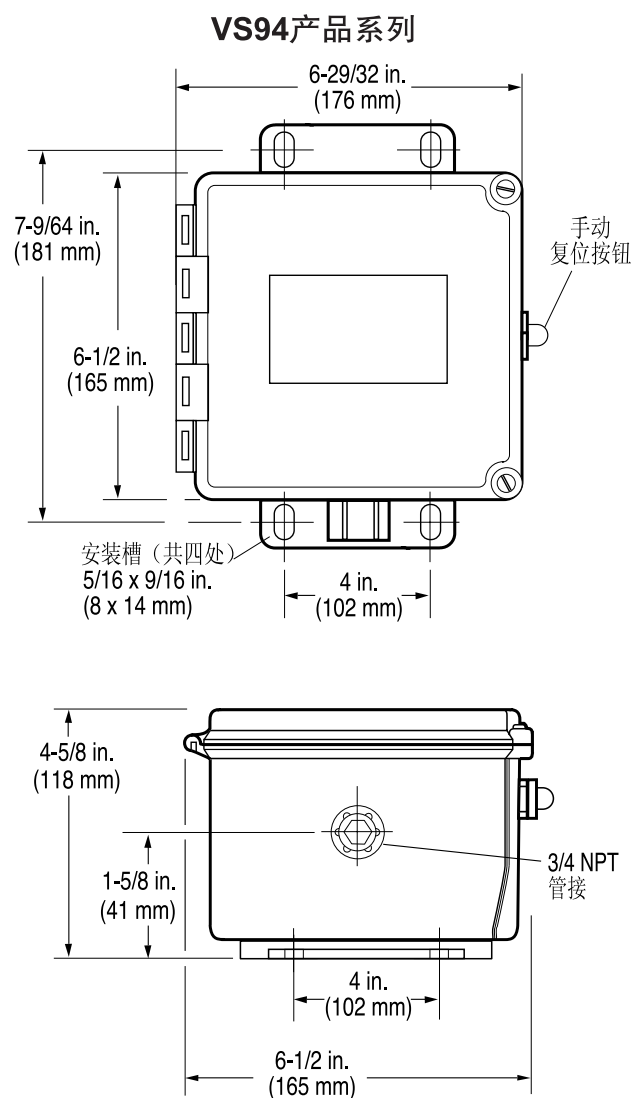

空间加热器

该功能可以防止水气在VS94箱体内存结。

规格

箱体: 强化聚酯玻璃纤维外壳; 符合NEMA 4和4X级要求; IP66; CSA 4&12类型认证。

管接: 3/4 NPT (步立格螺纹) 管道接头连接。

工作温度范围: 0~140°F (-18~60°C)。

开关: 双路单刀双掷开关; 5A (480V交流电源); 2A阻抗性、1A电感性 (30V直流电源)。

敏感度可调范围: 0~7G; 0~100Hz/0.100英寸位移。

时间延迟/远传复位: 可控20匝电位计, 延迟时间可调区域为: 5秒至6分30秒。

装运重量: 4.35磅 (2公斤)

装运尺寸: 9x8x4-11/16英寸 (229x203x119毫米)

尺寸图

如何订购

请按如下型号说明图订购VS94。

质量保证

我们对FWMurphy系列产品的材料和工艺提供明确保证。请在以下网址阅读或打印质量保证书: